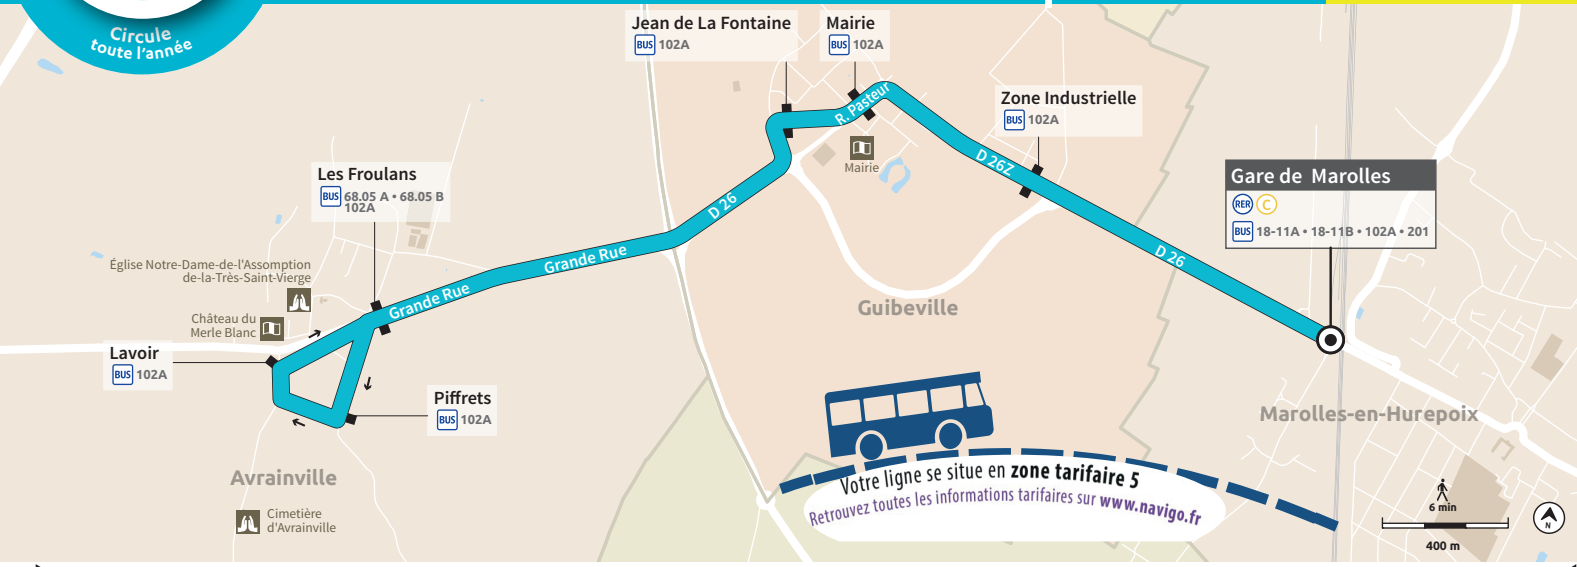

102B

Circule toute l'année

Circulaire Marolles-en-Hurepoix Gare RER via Guibeville / Avrainville

Aucun service les samedis, dimanches et jours fériés

Horaires Travaux RER C valables du 17/10 au 25/11/16

DU LUNDI AU VENDREDI **Les modifications horaires sont notées en jaune**

MAROLLES-EN-HUREPOIX Gare RER -> Circulaire														
MAROLLES-EN-HUREPOIX	Gare de Marolles	.....	.....	06:16	06:29	06:47	06:58	07:17	07:29	07:46	07:58	08:16		
GUIBEVILLE	Zone Industrielle	.....	.....	06:19	06:32	06:50	07:02	07:20	07:32	07:50	08:02	08:20		
	Mairie Guibeville	.....	.....	06:21	06:34	06:52	07:04	07:22	07:34	07:52	08:04	08:22		
	Jean de la Fontaine	.....	.....	06:22	06:35	06:53	07:05	07:23	07:35	07:53	08:05	08:23		
AVRAINVILLE	Les Froulans	.....	.....	06:27	06:40	06:58	07:10	07:28	07:40	07:58	08:10	08:28		
	Piffrets	05:58	06:15	06:28	06:41	06:59	07:11	07:29	07:41	07:59	08:11	08:29		
	Lavoir	05:59	06:16	06:29	06:42	07:00	07:12	07:30	07:42	08:00	08:12	08:30		
	Les Froulans	06:00	06:17	06:30	06:43	07:01	07:13	07:31	07:43	08:01	08:13	08:31		
GUIBEVILLE	Jean de la Fontaine	06:05	06:22	06:34	06:47	07:05	07:17	07:35	07:47	08:05	08:17	08:35		
	Mairie Guibeville	06:06	06:23	06:35	06:48	07:06	07:18	07:36	07:48	08:06	08:18	08:36		
	Zone Industrielle	06:07	06:24	06:37	06:50	07:08	07:20	07:38	07:50	08:08	08:20	08:38		
MAROLLES-EN-HUREPOIX	Gare de Marolles	06:10	06:27	06:40	06:53	07:11	07:23	07:41	07:53	08:11	08:23	08:41		
MAROLLES-EN-HUREPOIX	Gare de Marolles	16:47	17:17	17:36	17:47	18:06	18:17	18:35	18:47	19:06	19:17	19:47	19:59	20:17
GUIBEVILLE	Zone Industrielle	16:51	17:21	17:40	17:51	18:10	18:21	18:38	18:50	19:09	19:20	19:50	20:02	20:20
	Mairie Guibeville	16:53	17:23	17:42	17:53	18:12	18:23	18:40	18:52	19:11	19:22	19:52	20:04	20:22
	Jean de la Fontaine	16:54	17:24	17:43	17:54	18:13	18:24	18:41	18:53	19:12	19:23	19:53	20:05	20:23
AVRAINVILLE	Les Froulans	16:59	17:29	17:48	17:59	18:18	18:39	18:46	18:58	19:17	19:28	19:58	20:11	20:29
	Piffrets	17:00	17:30	17:49	18:01	18:19	18:30	18:47	18:59	19:18	19:29	19:59	20:12	20:30
	Lavoir	17:01	17:31	17:50	18:01	18:20	18:31	18:48	19:00	19:19	19:30	20:00	20:13	20:31
	Les Froulans	17:02	17:32	17:51	18:02	18:21	18:32	18:49	19:01	19:20	19:31	20:01	.....	.....
GUIBEVILLE	Jean de la Fontaine	17:06	17:36	17:55	18:06	18:25	18:26	18:53	19:05	19:24	19:35	20:05	.....	.....
	Mairie Guibeville	17:07	17:37	17:56	18:07	18:26	18:37	18:54	19:06	19:25	19:36	20:06	.....	.....
	Zone Industrielle	17:09	17:39	17:58	18:09	18:28	18:39	18:56	19:08	19:27	19:38	20:08	.....	.....
MAROLLES-EN-HUREPOIX	Gare de Marolles	17:12	17:42	18:01	18:12	18:31	18:43	18:59	19:11	19:30	19:41	20:11	.....	.....

ATTENTION Ces horaires sont communiqués à titre indicatif et sont soumis aux aléas de la circulation.

CONTACT INFORMATIONS

1 avenue de la Résistance
ZI de la Croix Blanche
91700 Sainte-Geneviève-des-Bois

www.ceatransports.fr

@CEATRANSPORTS

01 69 46 69 00

Applications Transdev IDF et Vianavigo disponibles sur

Retrouvez toutes les informations tarifaires sur www.navigo.fr