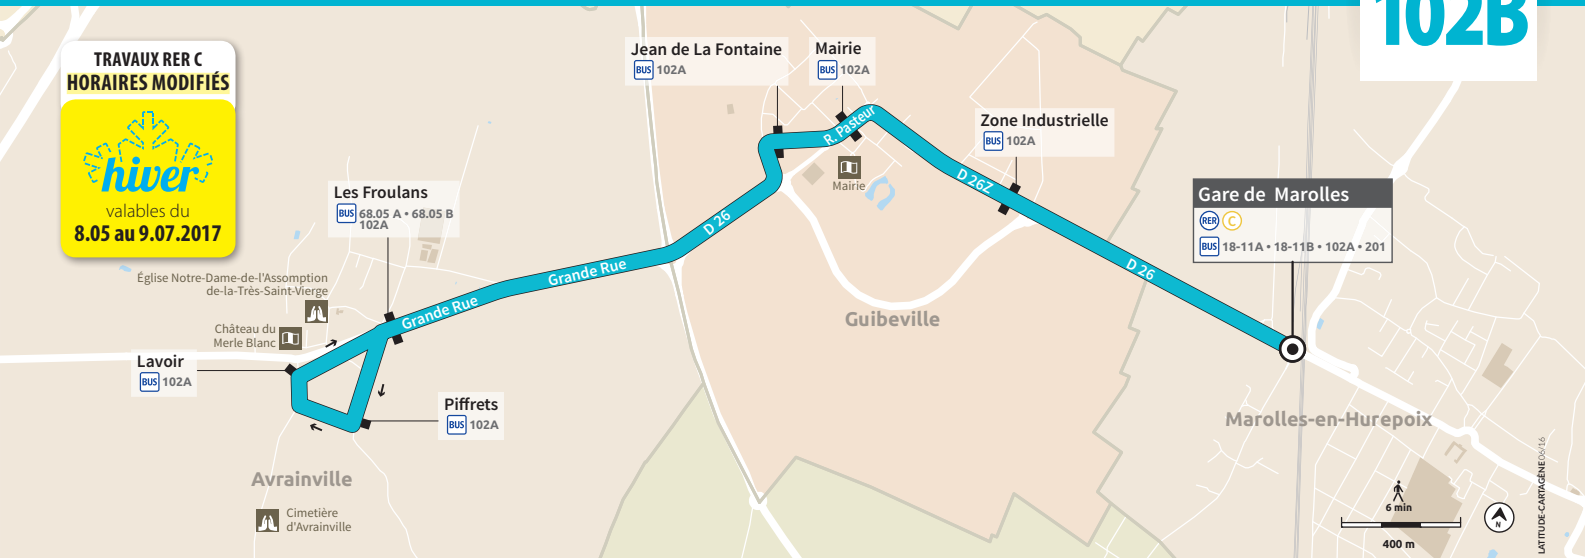

**TRAVAUX RER C  
HORAIRES MODIFIÉS**

valables du  
**8.05 au 9.07.2017**

**DU LUNDI AU VENDREDI**

**MAROLLES-EN-HUREPOIX Gare RER C ↔ AVRAINVILLE Piffrets-Lavoir**

<b>MAROLLES-EN-H.</b>	Gare de Marolles	.....	.....	06:13	06:28	06:43	06:58	07:13	07:28	07:43	07:58	08:14	16:47	17:17	17:36	17:51	18:06	18:20	18:35	18:50	19:06	19:21	19:46	20:02	20:14
<b>GUIBEVILLE</b>	Zone Industrielle	.....	.....	06:16	06:31	06:46	07:01	07:16	07:31	07:46	08:01	08:17	16:49	17:19	17:38	17:53	18:08	18:22	18:37	18:52	19:08	19:23	19:48	20:05	20:17
	Mairie Guibeville	.....	.....	06:18	06:33	06:48	07:03	07:18	07:33	07:48	08:03	08:19	16:51	17:21	17:40	17:55	18:10	18:24	18:39	18:54	19:10	19:25	19:50	20:07	20:19
	J. de la Fontaine	.....	.....	06:19	06:34	06:49	07:04	07:19	07:34	07:49	08:04	08:20	16:52	17:22	17:41	17:56	18:11	18:25	18:40	18:55	19:11	19:26	19:51	20:08	20:20
<b>AVRAINVILLE</b>	Les Froulans	.....	.....	06:23	06:38	06:53	07:08	07:23	07:38	07:53	08:08	08:24	16:56	17:26	17:45	18:00	18:15	18:29	18:44	18:59	19:15	19:30	19:55	20:13	20:25
	Piffrets	05:55	06:10	06:24	06:39	06:54	07:09	07:24	07:39	07:54	08:09	08:25	16:57	17:27	17:46	18:01	18:16	18:30	18:45	19:00	19:16	19:31	19:56	20:14	20:26
<b>GUIBEVILLE</b>	Lavoir	05:56	06:11	06:26	06:41	06:56	07:11	07:26	07:41	07:56	08:11	08:27	16:59	17:29	17:48	18:03	18:18	18:32	18:47	19:02	19:18	19:33	19:58	20:15	20:27
	Les Froulans	05:57	06:12	06:27	06:42	06:57	07:12	07:27	07:42	07:57	08:12	08:28	17:00	17:30	17:49	18:04	18:19	18:33	18:48	19:03	19:19	19:34	19:59	.....	.....
	J de la Fontaine	06:02	06:17	06:32	06:47	07:02	07:17	07:32	07:47	08:02	08:17	08:33	17:05	17:35	17:54	18:09	18:24	18:38	18:53	19:08	19:24	19:39	20:04	.....	.....
	Mairie Guibeville	06:03	06:18	06:33	06:48	07:03	07:18	07:33	07:48	08:03	08:18	08:34	17:06	17:36	17:55	18:10	18:25	18:39	18:54	19:09	19:25	19:40	20:05	.....	.....
<b>MAROLLES-EN-H.</b>	Zone Industrielle	06:04	06:19	06:34	06:49	07:04	07:19	07:34	07:49	08:04	08:19	08:35	17:07	17:37	17:56	18:11	18:26	18:40	18:55	19:10	19:26	19:41	20:06	.....	.....
	Gare de Marolles	06:07	06:22	06:37	06:52	07:07	07:22	07:37	07:52	08:07	08:22	08:38	17:10	17:40	17:59	18:14	18:29	18:43	18:58	19:13	19:29	19:44	20:09	.....	.....